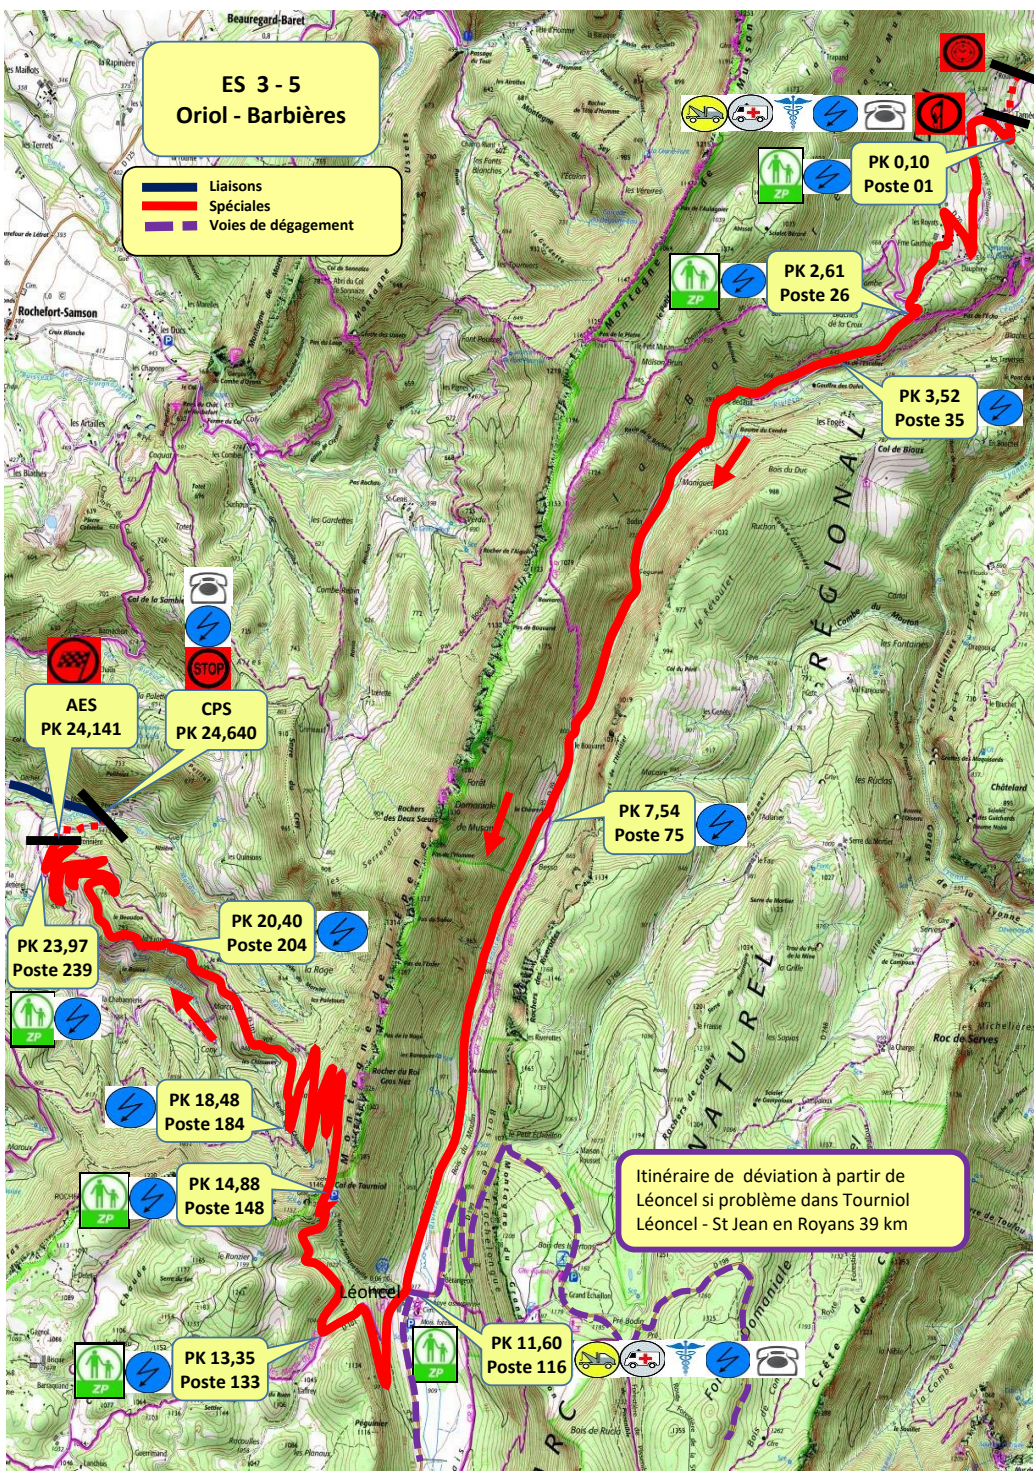

ES 3 - 5  
Oriol - Barbières

- Liaisons
- Spéciales
- Voies de dégagement

PK 1,36  
Poste 13

PK 4,94  
Poste 49

PK 22,60  
Poste 226

PK 9,94  
Poste 99

PK 16,76  
Poste 167

PK 12,35  
Poste 123

Itinéraire de déviation à partir de Léoncel si problème dans Tourniol Léoncel - St Jean en Royans 39 km

AES  
PK 24,141

CPS  
PK 24,640

PK 23,97  
Poste 239

PK 20,40  
Poste 204

PK 18,48  
Poste 184

PK 14,88  
Poste 148

PK 13,35  
Poste 133

PK 11,60  
Poste 116

PK 7,54  
Poste 75

PK 3,52  
Poste 35

PK 2,61  
Poste 26

PK 0,10  
Poste 01